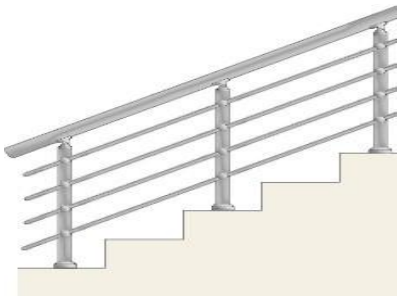

Оферта от “БАРОС” ЕООД

ДОСТАВКА И МОНТАЖ НА АЛУМИНИЕВИ ПАРАПЕТИ

Алуминиеви парапети – Стълбище

1.Парапет с вертикални колони фи 40 подов монтаж с анкери 230 мм ;ръкохватка фи 50 и две струни (тръба фи 16) хоризонтално разположени без държачи за струните

Височина : 90см

Дължина : 100см

Разстояние между профилите ф16 : 28см

2.Парапет с вертикални колони фи 40 подов монтаж с анкери 230 мм ;ръкохватка фи 50 2мм и три струни (тръба фи 16) хоризонтално разположени без държачи за струните

Височина : 90см

Дължина : 100см

Разстояние между профилите ф16 : 28см

3.Парапет с вертикални колони фи 40 подов монтаж с анкери 230 мм ;ръкохватка фи 50 и четири струни (тръба фи 16) хоризонтално разположени без държачи за струните
Височина : 90см
Дължина : 100см
Разстояние между профилите ф16 : 28см

5.Стенна ръкохватка ф50
Височина : 90см
Дължина : 100см

Алуминиеви парапети-тераси

1.Парапет с бяло стъкло „триплекс” 9мм вертикални колони фи 40 –подов монтаж с анкери 230мм; ръкохватка фи 50; аксесоари за стъклото (стъклодържачи) и безцветно силиконово уплътнение.