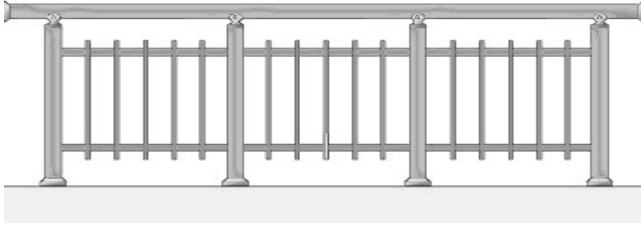

7.Парапет с два хоризонтално разположени профила $\phi 16$ и шест вертикално разположени профила $\phi 16$
Височина : 105см
Дължина : 100см
Разстояние между профилите $\phi 16$: 13см