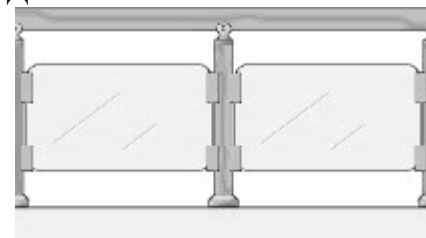

Височина : 105см

Дължина : 100см

2.Парапет с цветно стъкло „триплекс” 9мм вертикални колони фи 40 –подов монтаж с анкери 230мм; ръкохватка фи 50; аксесоари за стъклото (стъклодържачи) и безцветно силиконово уплътнение

Височина : 105см

Дължина : 100см

3.Парапет с бяло стъкло „триплекс” 9мм вертикални колони фи 40 –подов монтаж с анкери 230мм; ръкохватка фи 50; аксесоари за стъклото (стъклодържачи) и безцветно силиконово уплътнение

Височина : 70см

Дължина : 100см

4.Парапет с цветно стъкло „триплекс” 9мм вертикални колони фи 40 –подов монтаж с анкери 230мм; ръкохватка фи 50; аксесоари за стъклото (стъклодържачи) и безцветно силиконово уплътнение: