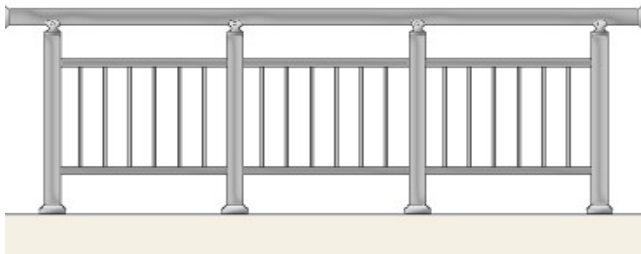

8.Парапет с два хоризонтално разположени профила $\phi 30$ и вертикално разположени квадратни профила 10X10 мм
Височина : 105см
Дължина : 100см
Разстояние между профилите $\phi 16$: 13см