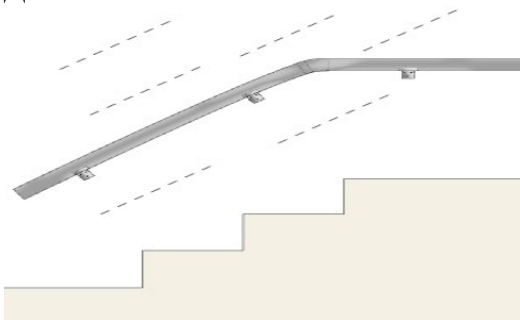

Оферта от “БАРОС” ЕООД

ДОСТАВКА И МОНТАЖ НА АЛУМИНИЕВИ ПАРАПЕТИ

Алуминиеви парапети – Стълбище

1.Парапет с вертикални колони фи 40 подов монтаж с анкери 230 мм ;ръкохватка фи 50 и две струни (тръба фи 16) хоризонтално разположени без държачи за струните

Височина : 90см

Дължина : 100см

Разстояние между профилите ф16 : 28см

2.Парапет с вертикални колони фи 40 подов монтаж с анкери 230 мм ;ръкохватка фи 50 2мм и три струни (тръба фи 16) хоризонтално разположени без държачи за струните

Височина : 90см

Дължина : 100см

Разстояние между профилите ф16 : 28см

3.Парапет с вертикални колони фи 40 подов монтаж с анкери 230 мм ;ръкохватка фи 50 и четири струни (тръба фи 16) хоризонтално разположени без държачи за струните
Височина : 90см
Дължина : 100см
Разстояние между профилите ф16 : 28см

5.Стенна ръкохватка ф50
Височина : 90см
Дължина : 100см

Алуминиеви парапети-тераси

1.Парапет с бяло стъкло „триплекс” 9мм вертикални колони фи 40 –подов монтаж с анкери 230мм; ръкохватка фи 50; аксесоари за стъклото (стъклодържачи) и безцветно силиконово уплътнение.