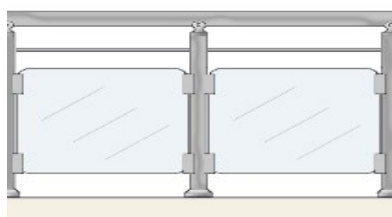

Височина : 70см

Дължина : 100см

5.Парапет с бяло стъкло „триплекс” 9мм вертикални колони фи 40 –подов монтаж с анкери 230мм; ръкохватка фи 50 и хоризонтално разположена тръба фи 16 с държачи към колоната; аксесоари за стъклото (стъклодържачи) и безцветно силиконово уплътнение

Височина : 105см

Дължина : 100см

6.Парапет с цветно стъкло „триплекс” 9мм вертикални колони фи 40 –подов монтаж с анкери 230мм; ръкохватка фи 50 и хоризонтално разположена тръба фи 16 с държачи към колоната; аксесоари за стъклото (стъклодържачи) и безцветно силиконово уплътнение