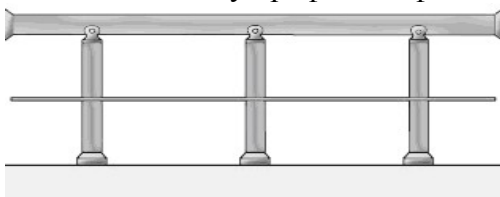

10.Парапет с един хоризонтално разположен профил $\phi 16$
Височина : 50см
Дължина : 100см
Разстояние между профилите $\phi 16$: 22,5см