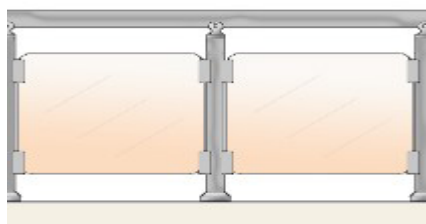

5.Стенна ръкохватка ф50
Височина : 90см
Дължина : 100см

Алуминиеви парапети-тераси

1.Парапет с бяло стъкло „триплекс” 9мм вертикални колони фи 40 –подов монтаж с анкери 230мм; ръкохватка фи 50; аксесоари за стъклото (стъклодържачи) и безцветно силиконово уплътнение.

Височина : 105см

Дължина : 100см

2.Парапет с цветно стъкло „триплекс” 9мм вертикални колони фи 40 –подов монтаж с анкери 230мм; ръкохватка фи 50; аксесоари за стъклото (стъклодържачи) и безцветно силиконово уплътнение

Височина : 105см

Дължина : 100см

3.Парапет с бяло стъкло „триплекс” 9мм вертикални колони фи 40 –подов монтаж с анкери 230мм; ръкохватка фи 50; аксесоари за стъклото (стъклодържачи) и безцветно силиконово уплътнение