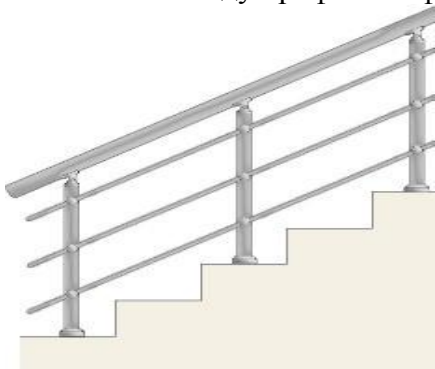

Оферта от “БАРОС” ЕООД

ДОСТАВКА И МОНТАЖ НА АЛУМИНИЕВИ ПАРАПЕТИ

Алуминиеви парапети – Стълбище

1.Парапет с вертикални колони фи 40 подов монтаж с анкери 230 мм ;ръкохватка фи 50 и две струни (тръба фи 16) хоризонтално разположени без държачи за струните

Височина : 90см

Дължина : 100см

Разстояние между профилите ф16 : 28см

2.Парапет с вертикални колони фи 40 подов монтаж с анкери 230 мм ;ръкохватка фи 50 2мм и три струни (тръба фи 16) хоризонтално разположени без държачи за струните

Височина : 90см

Дължина : 100см

Разстояние между профилите ф16 : 28см

3.Парапет с вертикални колони фи 40 подов монтаж с анкери 230 мм ;ръкохватка фи 50 и четири струни (тръба фи 16) хоризонтално разположени без държачи за струните
Височина : 90см
Дължина : 100см
Разстояние между профилите ф16 : 28см