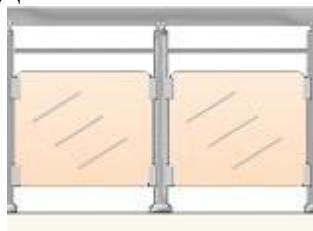

Височина : 105см

Дължина : 100см

6.Парапет с цветно стъкло „триплекс” 9мм вертикални колони фи 40 –подов монтаж с анкери 230мм; ръкохватка фи 50 и хоризонтално разположена тръба фи 16 с държачи към колоната; аксесоари за стъклото (стъклодържачи) и безцветно силиконово уплътнение

Височина : 105см

Дължина : 100см

7.Парапет с два хоризонтално разположени профила $\phi 16$ и шест вертикално разположени профила $\phi 16$
Височина : 105см
Дължина : 100см
Разстояние между профилите $\phi 16$: 13см

8.Парапет с два хоризонтално разположени профила $\phi 30$ и вертикално разположени квадратни профила 10X10 мм
Височина : 105см
Дължина : 100см
Разстояние между профилите $\phi 16$: 13см

9.Парапет с два хоризонтално разположени профила $\phi 16$
Височина : 60см
Дължина : 100см
Разстояние между профилите $\phi 16$: 18см