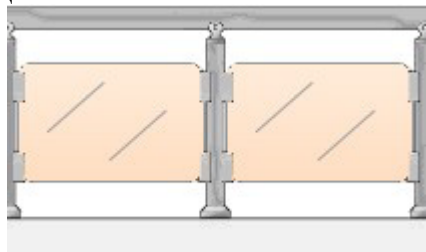

Височина : 105см

Дължина : 100см

3.Парапет с бяло стъкло „триплекс” 9мм вертикални колони фи 40 –подов монтаж с анкери 230мм; ръкохватка фи 50; аксесоари за стъклото (стъклодържачи) и безцветно силиконово уплътнение

Височина : 70см

Дължина : 100см

4.Парапет с цветно стъкло „триплекс” 9мм вертикални колони фи 40 –подов монтаж с анкери 230мм; ръкохватка фи 50; аксесоари за стъклото (стъклодържачи) и безцветно силиконово уплътнение:

Височина : 70см

Дължина : 100см

5.Парапет с бяло стъкло „триплекс” 9мм вертикални колони фи 40 –подов монтаж с анкери 230мм; ръкохватка фи 50 и хоризонтално разположена тръба фи 16 с държачи към колоната; аксесоари за стъклото (стъклодържачи) и безцветно силиконово уплътнение