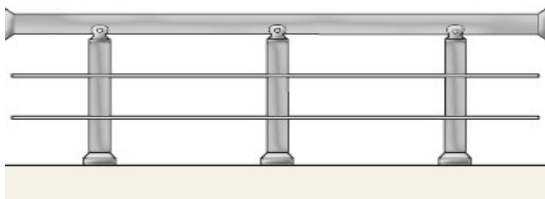

Височина : 105см

Дължина : 100см

7.Парапет с два хоризонтално разположени профила $\phi 16$ и шест вертикално разположени профила $\phi 16$
Височина : 105см
Дължина : 100см
Разстояние между профилите $\phi 16$: 13см

8.Парапет с два хоризонтално разположени профила $\phi 30$ и вертикално разположени квадратни профила 10X10 мм
Височина : 105см
Дължина : 100см
Разстояние между профилите $\phi 16$: 13см

9.Парапет с два хоризонтално разположени профила $\phi 16$
Височина : 60см
Дължина : 100см
Разстояние между профилите $\phi 16$: 18см