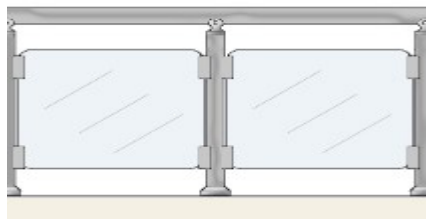

5.Стенна ръкохватка ф50
Височина : 90см
Дължина : 100см

Алуминиеви парапети-тераси

1.Парапет с бяло стъкло „триплекс” 9мм вертикални колони фи 40 –подов монтаж с анкери 230мм; ръкохватка фи 50; аксесоари за стъклото (стъклодържачи) и безцветно силиконово уплътнение.

Височина : 105см

Дължина : 100см

2.Парапет с цветно стъкло „триплекс” 9мм вертикални колони фи 40 –подов монтаж с анкери 230мм; ръкохватка фи 50; аксесоари за стъклото (стъклодържачи) и безцветно силиконово уплътнение

Височина : 105см

Дължина : 100см

3.Парапет с бяло стъкло „триплекс” 9мм вертикални колони фи 40 –подов монтаж с анкери 230мм; ръкохватка фи 50; аксесоари за стъклото (стъклодържачи) и безцветно силиконово уплътнение